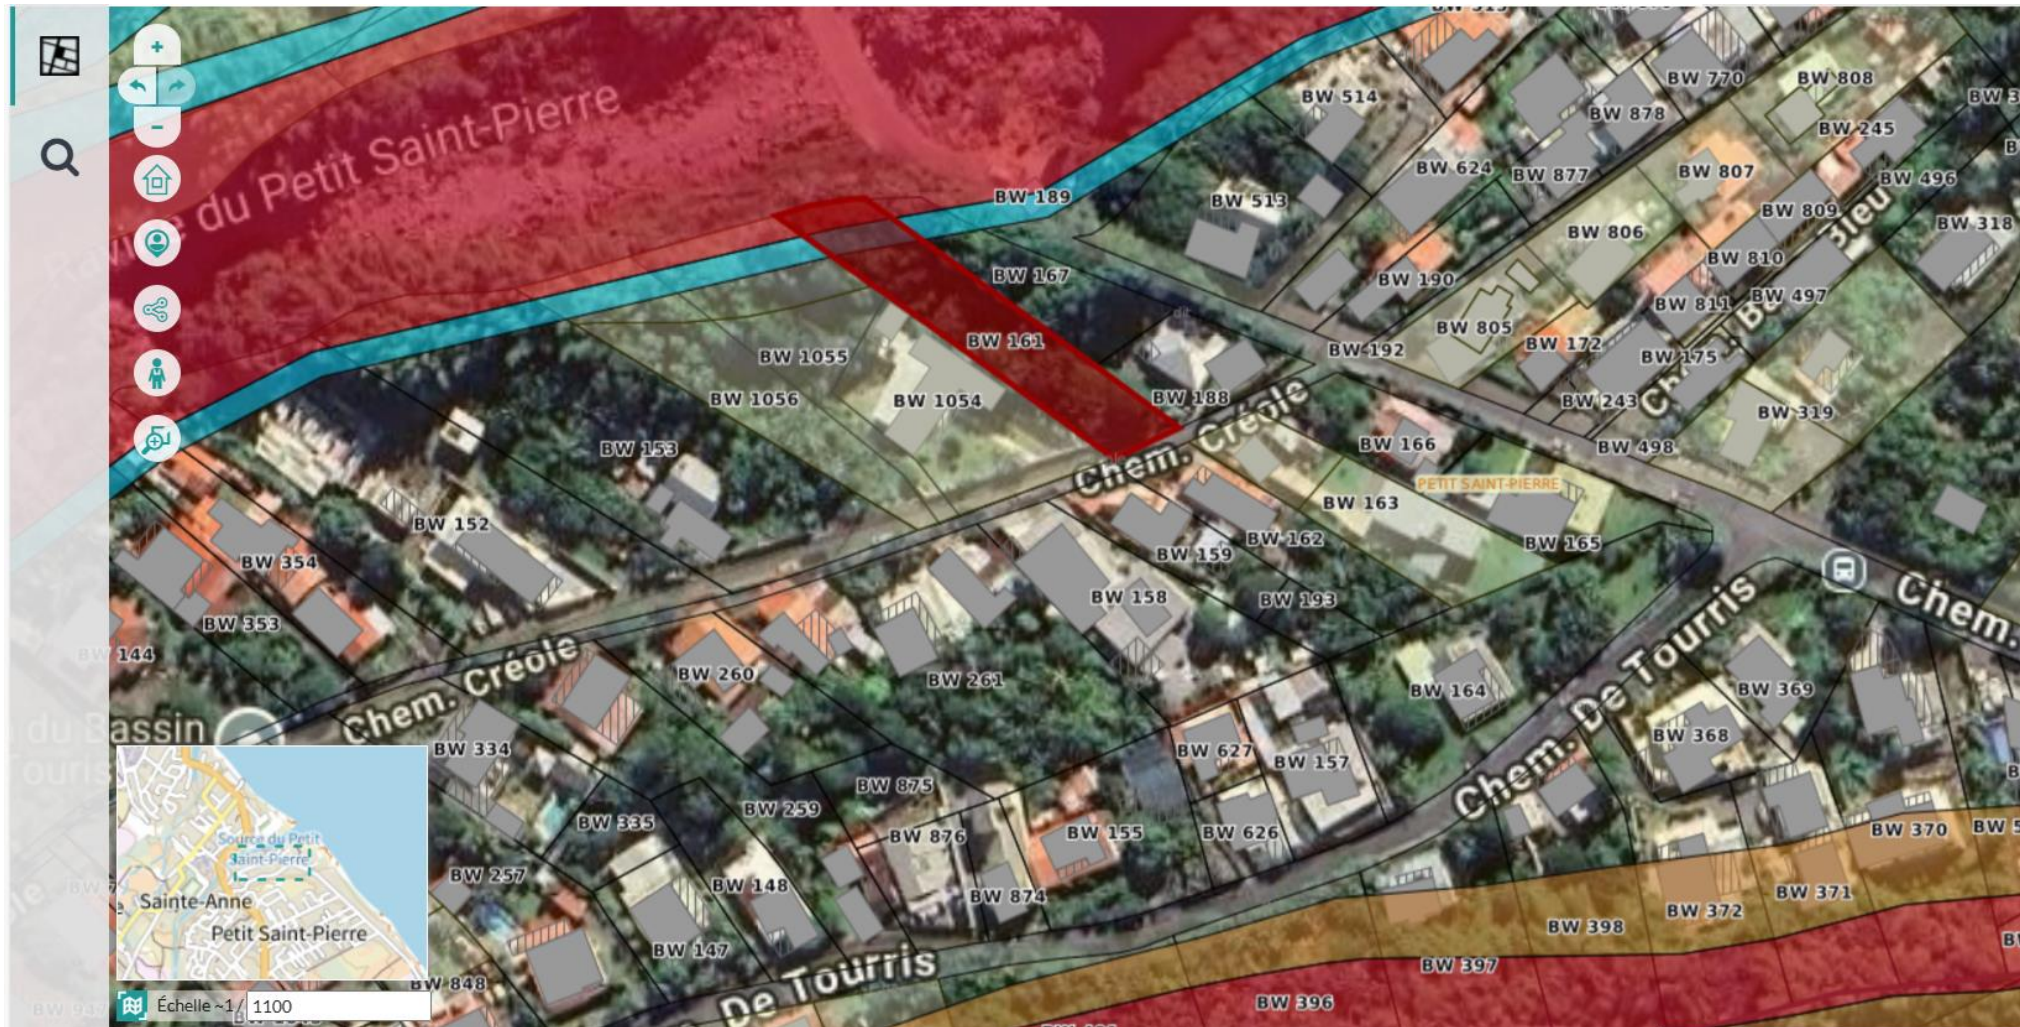

SITE DE BASSIN BLEU – COMMUNE DE SAINT-BENOÎT

Envoyé en préfecture le 13/05/2026
Reçu en préfecture le 13/05/2026
Publié le 13/05/2026
ID : 974-249740093-20260429-2026_C_033-DE

Parcelle BW0161 = parcelle CONSORTS DIJOUX (PPR néant en majorité – une petite partie en B2u et une en zone rouge R1)